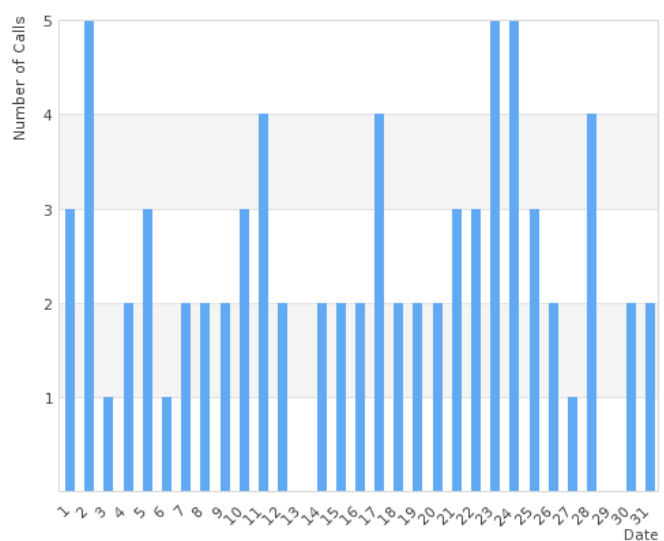

### Top 10 Incoming

Origin	Calls	hours:mins:sec
067587XXX	6	33:30
073485XXX	6	11:31
0278406XXX	4	3:17
092777XXX	2	3:03
063546XXX	2	2:05
049701XXX	2	2:14
0212371XXX	2	5:46
021343XXX	2	2:00
096262XXX	2	2:48
073322XXX	2	3:25

Call distribution

### Call Frequency

Time of Day

During the month